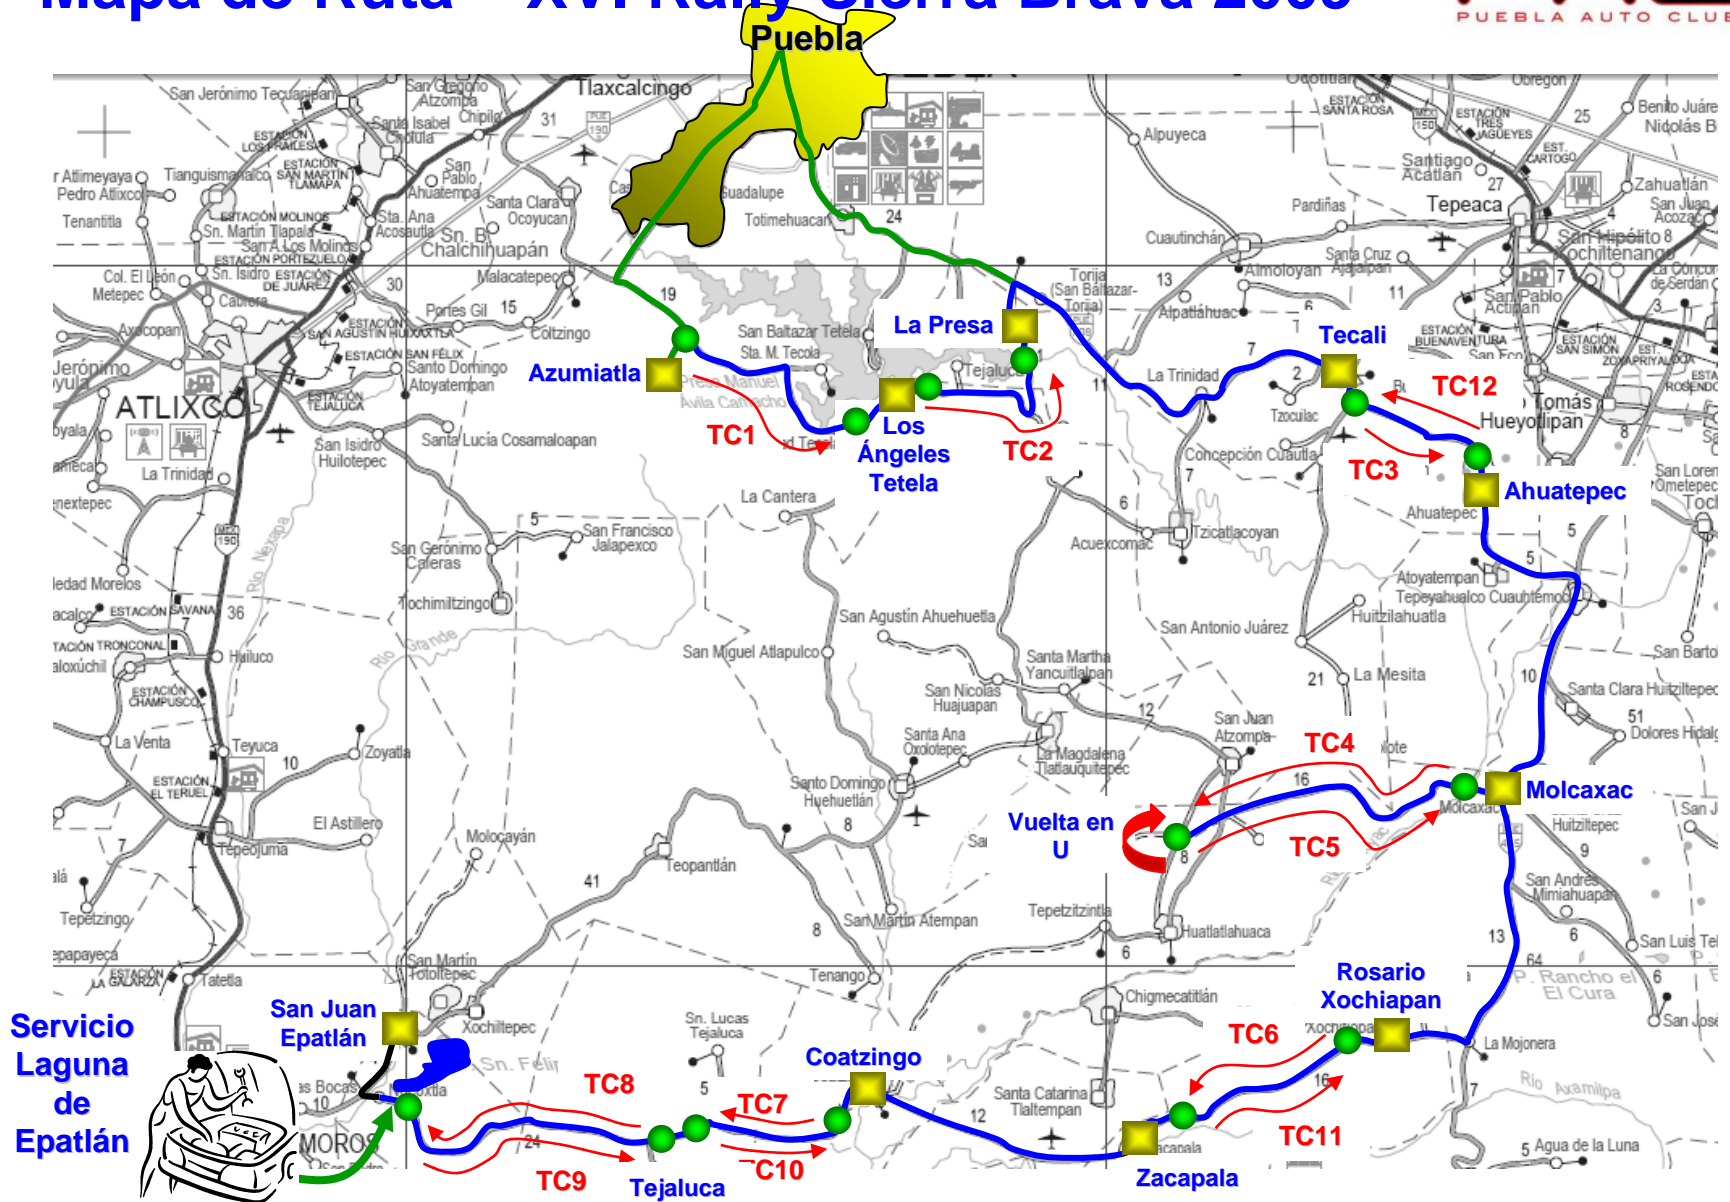

Mapa de Ruta – XVI Rally Sierra Brava 2009

Servicio
Laguna
de
Epatlán