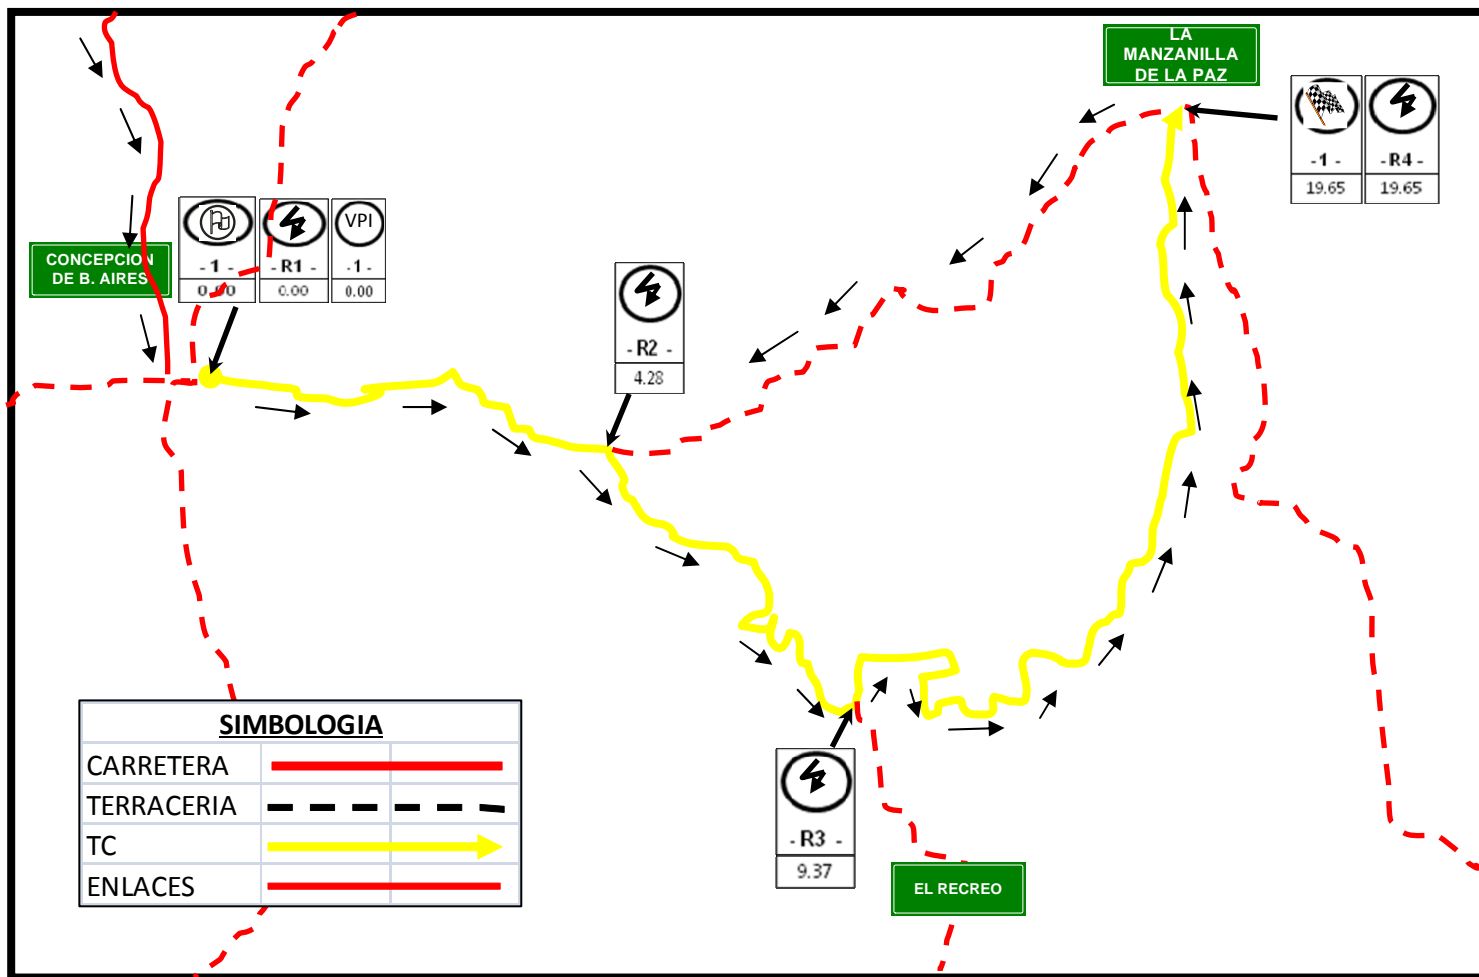

MAPA GENERAL RALLY SIERRA DEL TIGRE 2010

MAPA TC1: CONCEPCION DE B.- LA MANZANILLA

MAPA TC2: LA MANZANILLA-LA MANZANILLA

TC3: LA MANZANILLA-LA HUEVERA 1

TC 4 Y 5 EL TIGRE-MAZAMITLA

TC6: LA HUEVERA-LA MANZANILLA

MAPA TC7: LA MANZANILLA- CONCEPCION DE B. AIRES

TC8: LA MANZANILLA-LA HUEVERA 2