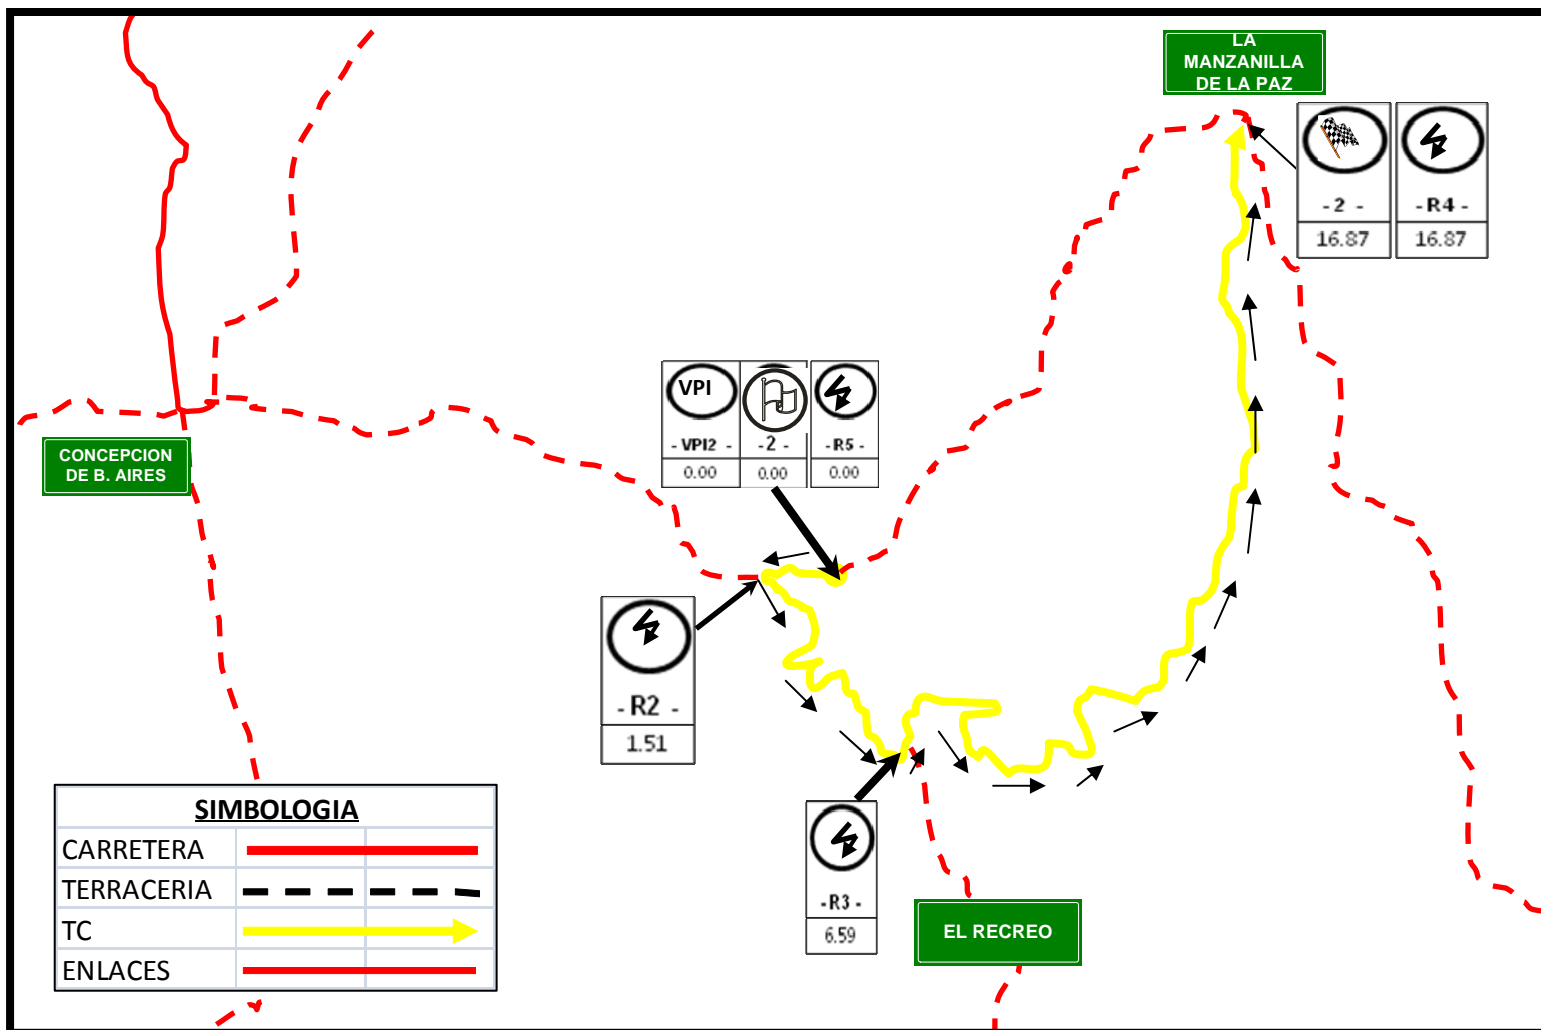

MAPA GENERAL RALLY SIERRA DEL TIGRE 2010

MAPA TC1: CONCEPCION DE B.- LA MANZANILLA

MAPA TC2: LA MANZANILLA-LA MANZANILLA

TC3: LA MANZANILLA-LA HUEVERA 1

TC 4 Y 5 EL TIGRE-MAZAMITLA

TC6: LA HUEVERA-LA MANZANILLA

MAPA TC7: LA MANZANILLA- CONCEPCION DE B. AIRES

TC8: LA MANZANILLA-LA HUEVERA 2