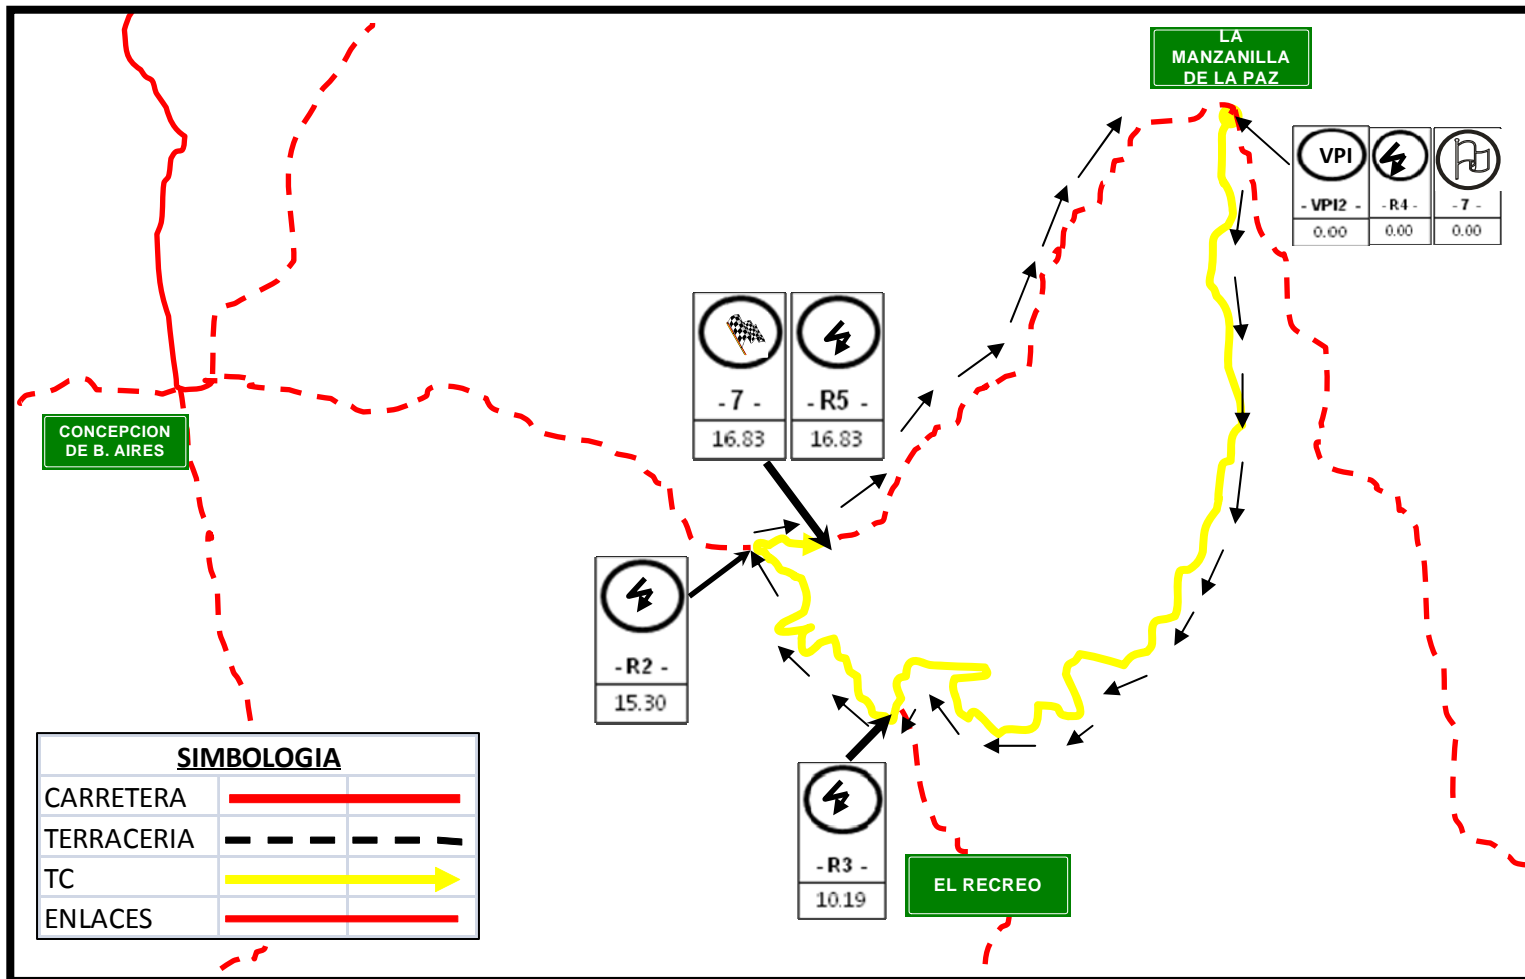

MAPA GENERAL RALLY SIERRA DEL TIGRE 2010

MAPA TC1: CONCEPCION DE B.- LA MANZANILLA

MAPA TC2: LA MANZANILLA-LA MANZANILLA

TC3: LA MANZANILLA-LA HUEVERA 1

TC 4 Y 5 EL TIGRE-MAZAMITLA

TC6: LA HUEVERA-LA MANZANILLA

MAPA TC7: LA MANZANILLA- CONCEPCION DE B. AIRES

TC8: LA MANZANILLA-LA HUEVERA 2