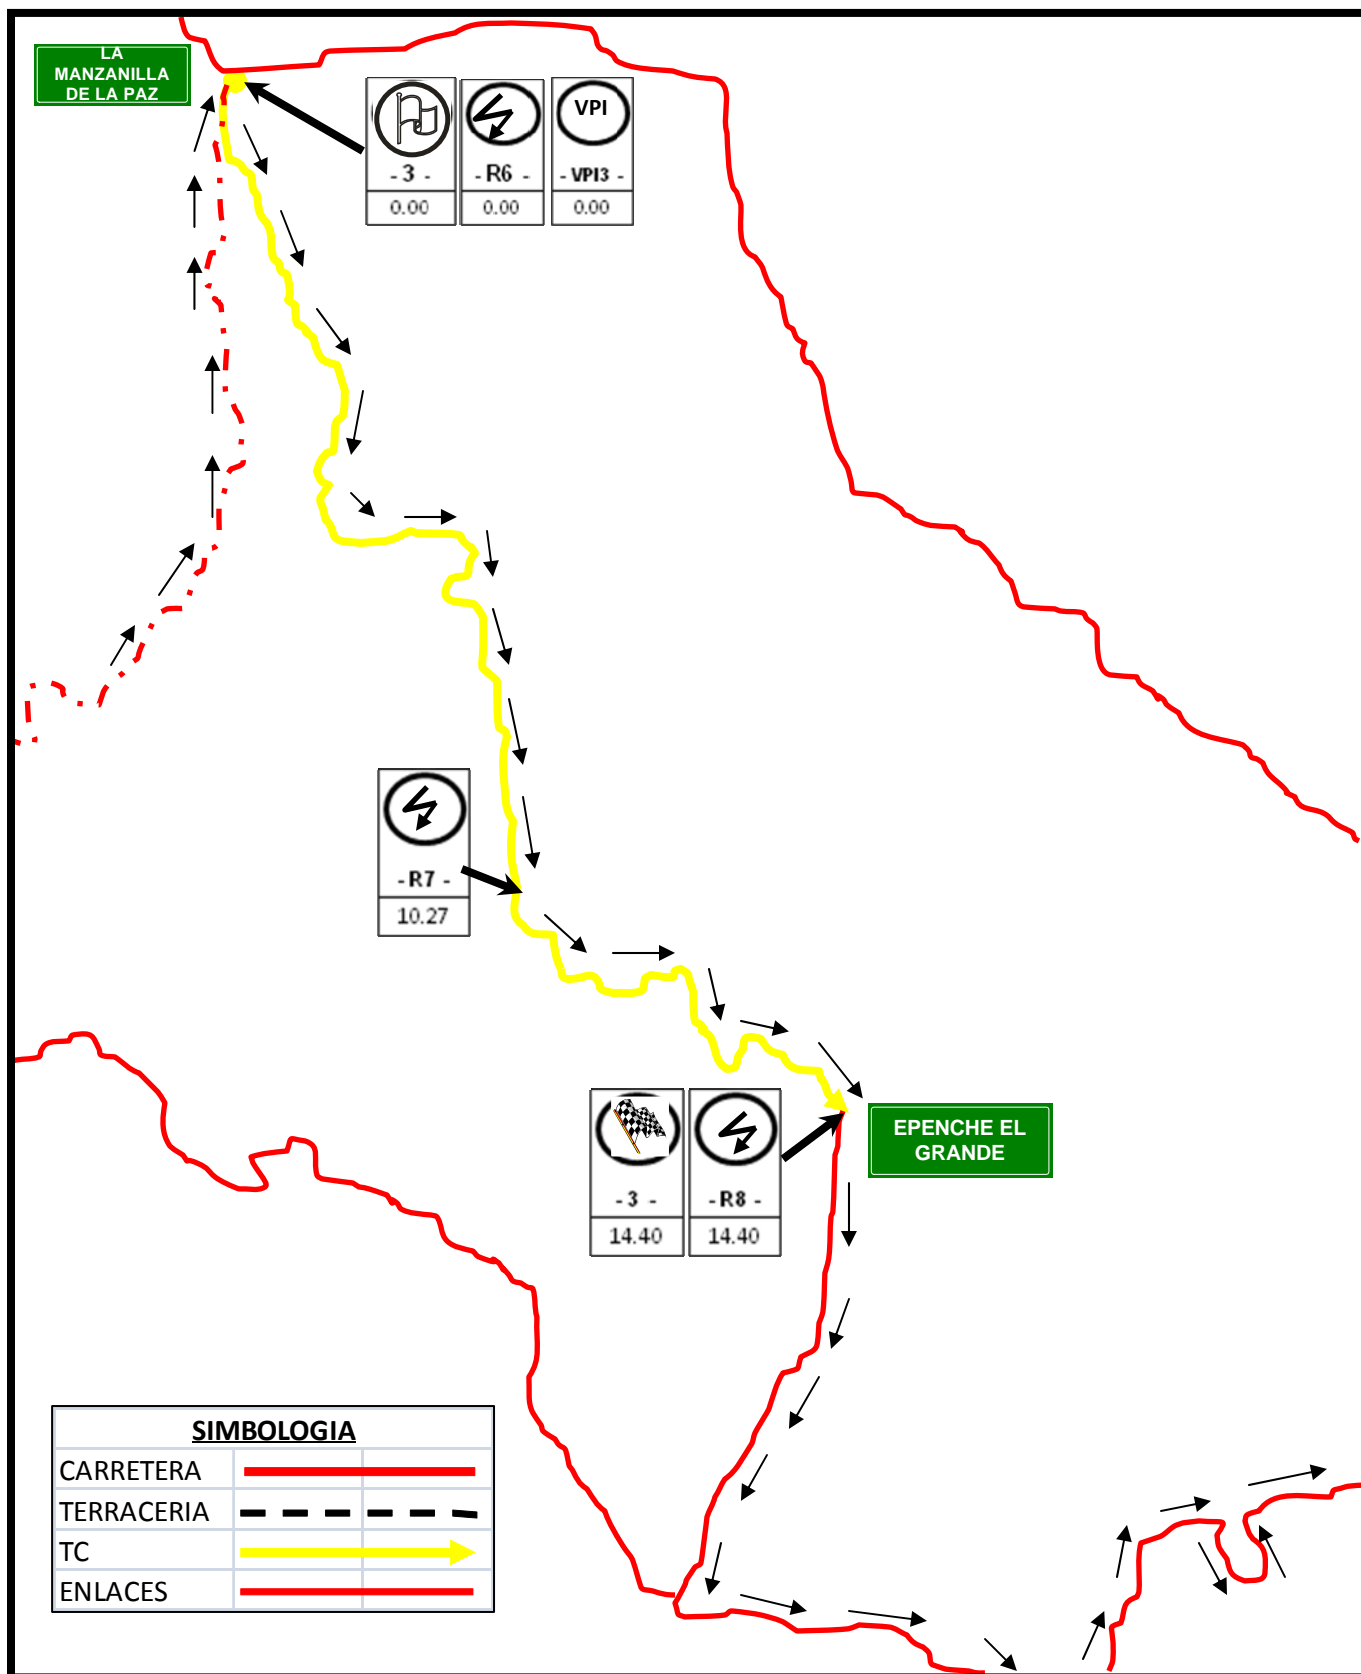

MAPA GENERAL RALLY SIERRA DEL TIGRE 2010

MAPA TC1: CONCEPCION DE B.- LA MANZANILLA

MAPA TC2: LA MANZANILLA-LA MANZANILLA

TC3: LA MANZANILLA-LA HUEVERA 1

TC 4 Y 5 EL TIGRE-MAZAMITLA

TC6: LA HUEVERA-LA MANZANILLA

MAPA TC7: LA MANZANILLA- CONCEPCION DE B. AIRES

TC8: LA MANZANILLA-LA HUEVERA 2