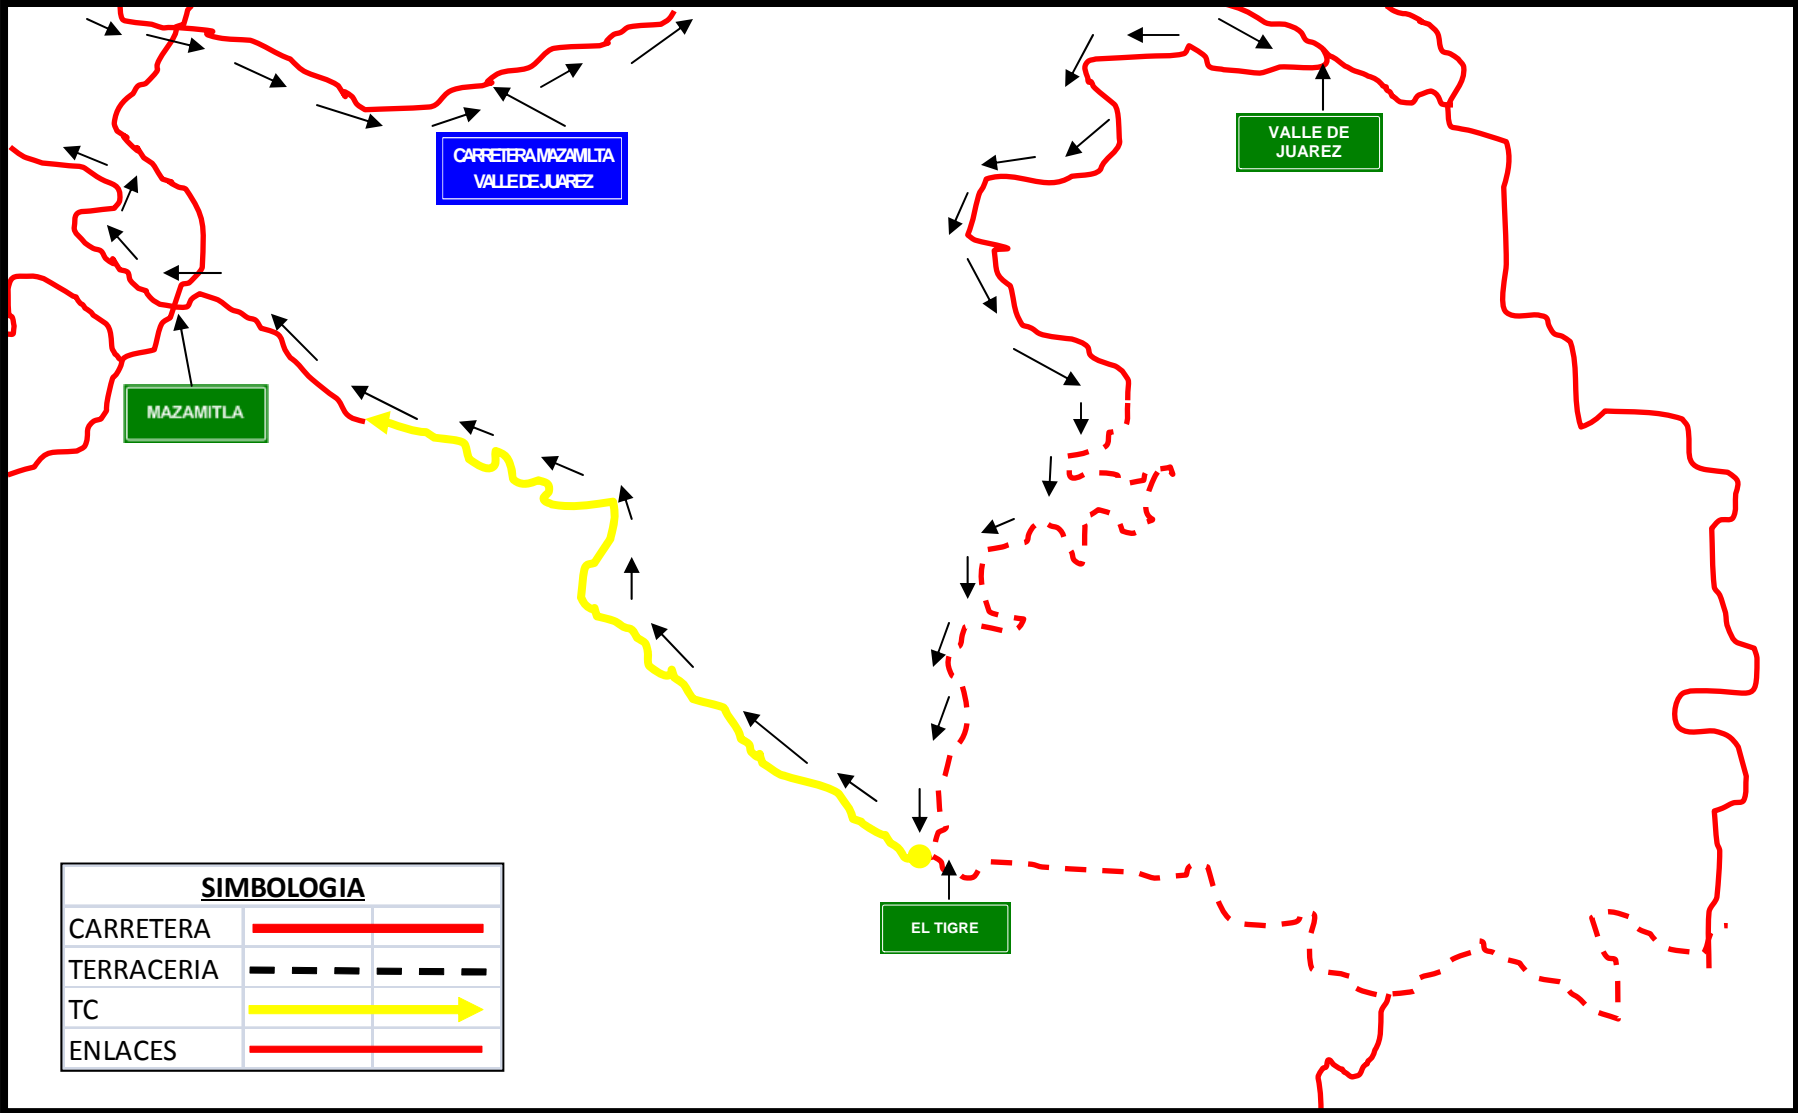

MAPA GENERAL RALLY SIERRA DEL TIGRE 2010

MAPA TC1: CONCEPCION DE B.- LA MANZANILLA

MAPA TC2: LA MANZANILLA-LA MANZANILLA

TC3: LA MANZANILLA-LA HUEVERA 1

TC 4 Y 5 EL TIGRE-MAZAMITLA

TC6: LA HUEVERA-LA MANZANILLA

MAPA TC7: LA MANZANILLA- CONCEPCION DE B. AIRES

TC8: LA MANZANILLA-LA HUEVERA 2