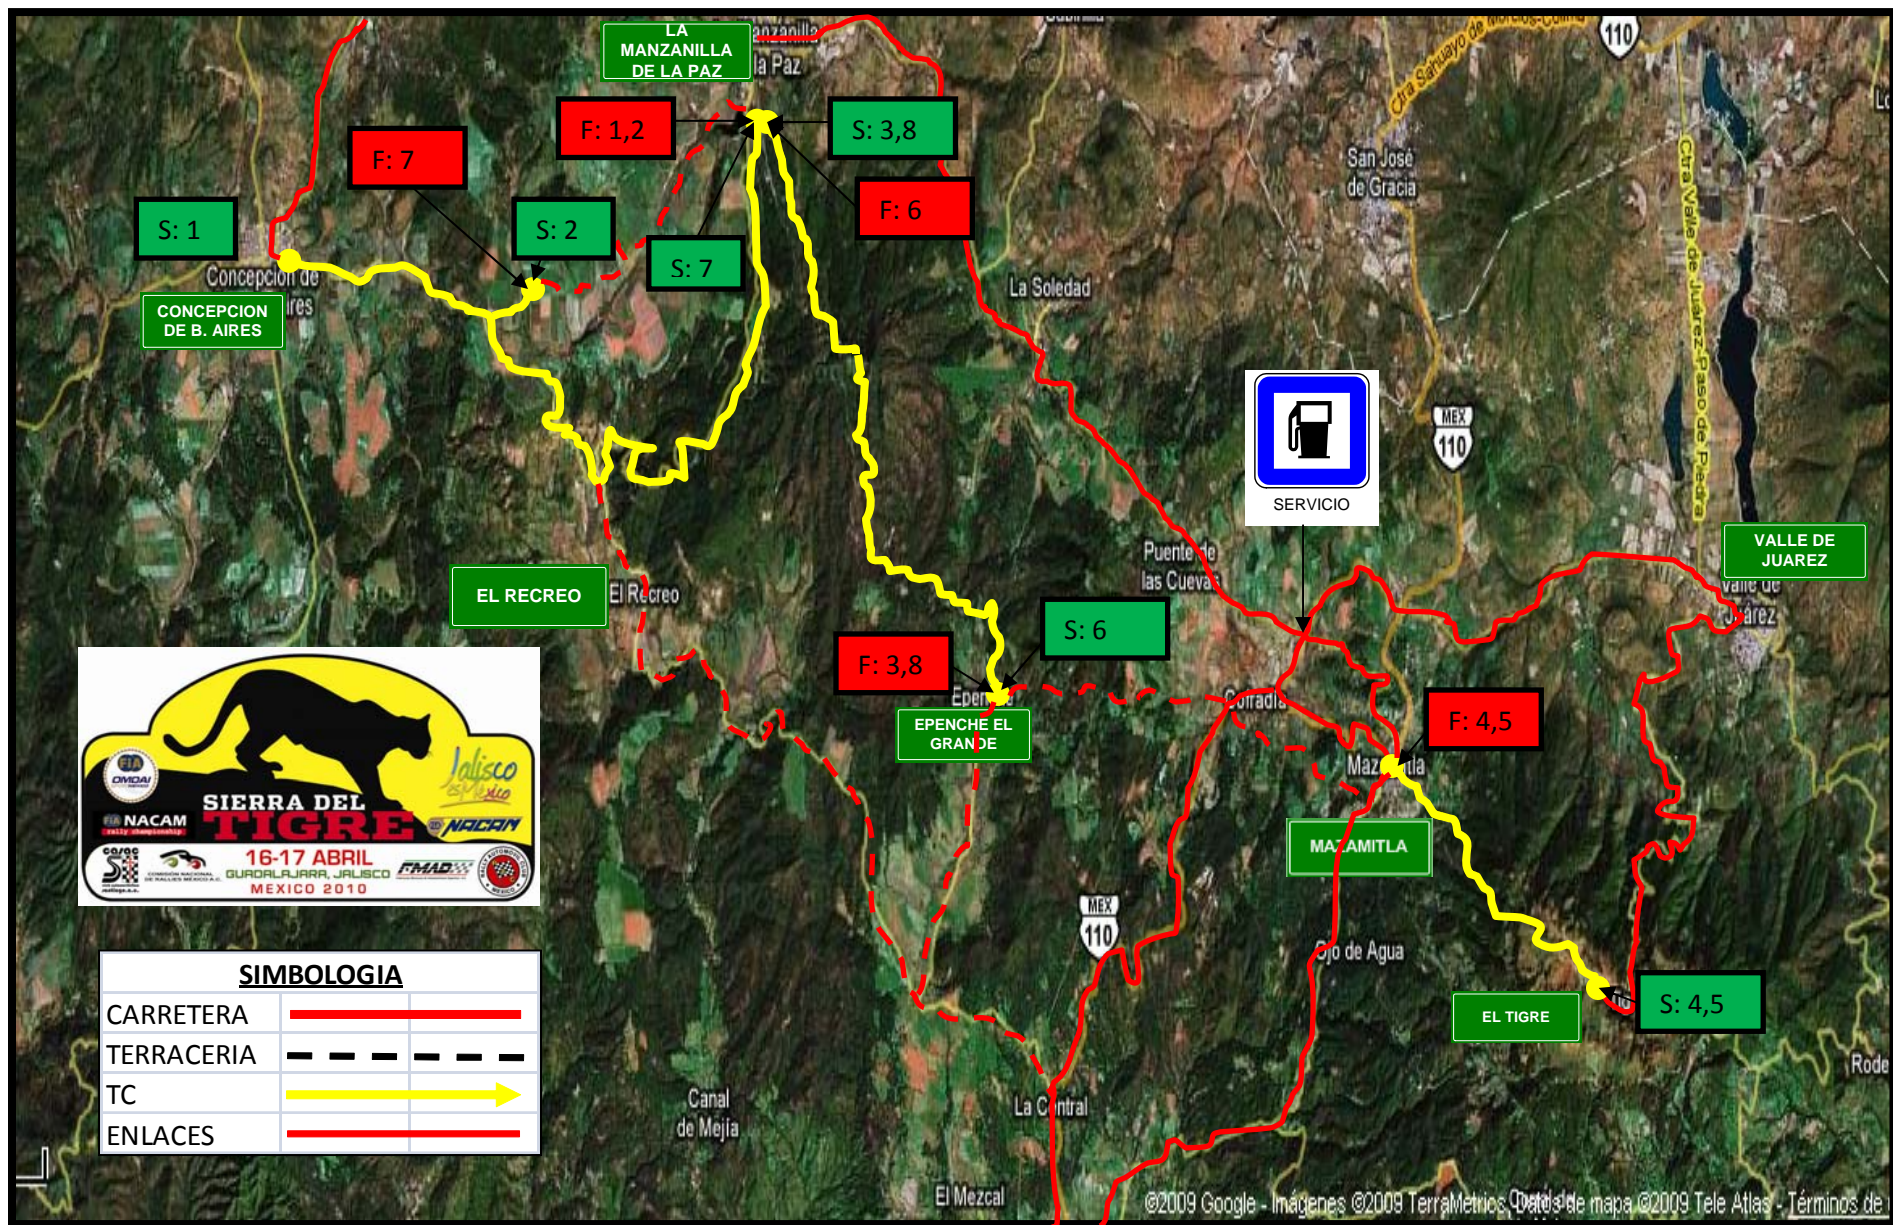

MAPA GENERAL RALLY SIERRA DEL TIGRE 2010

MAPA TC1: CONCEPCION DE B.- LA MANZANILLA

MAPA TC2: LA MANZANILLA-LA MANZANILLA

TC3: LA MANZANILLA-LA HUEVERA 1

TC 4 Y 5 EL TIGRE-MAZAMITLA

TC6: LA HUEVERA-LA MANZANILLA

MAPA TC7: LA MANZANILLA- CONCEPCION DE B. AIRES

TC8: LA MANZANILLA-LA HUEVERA 2