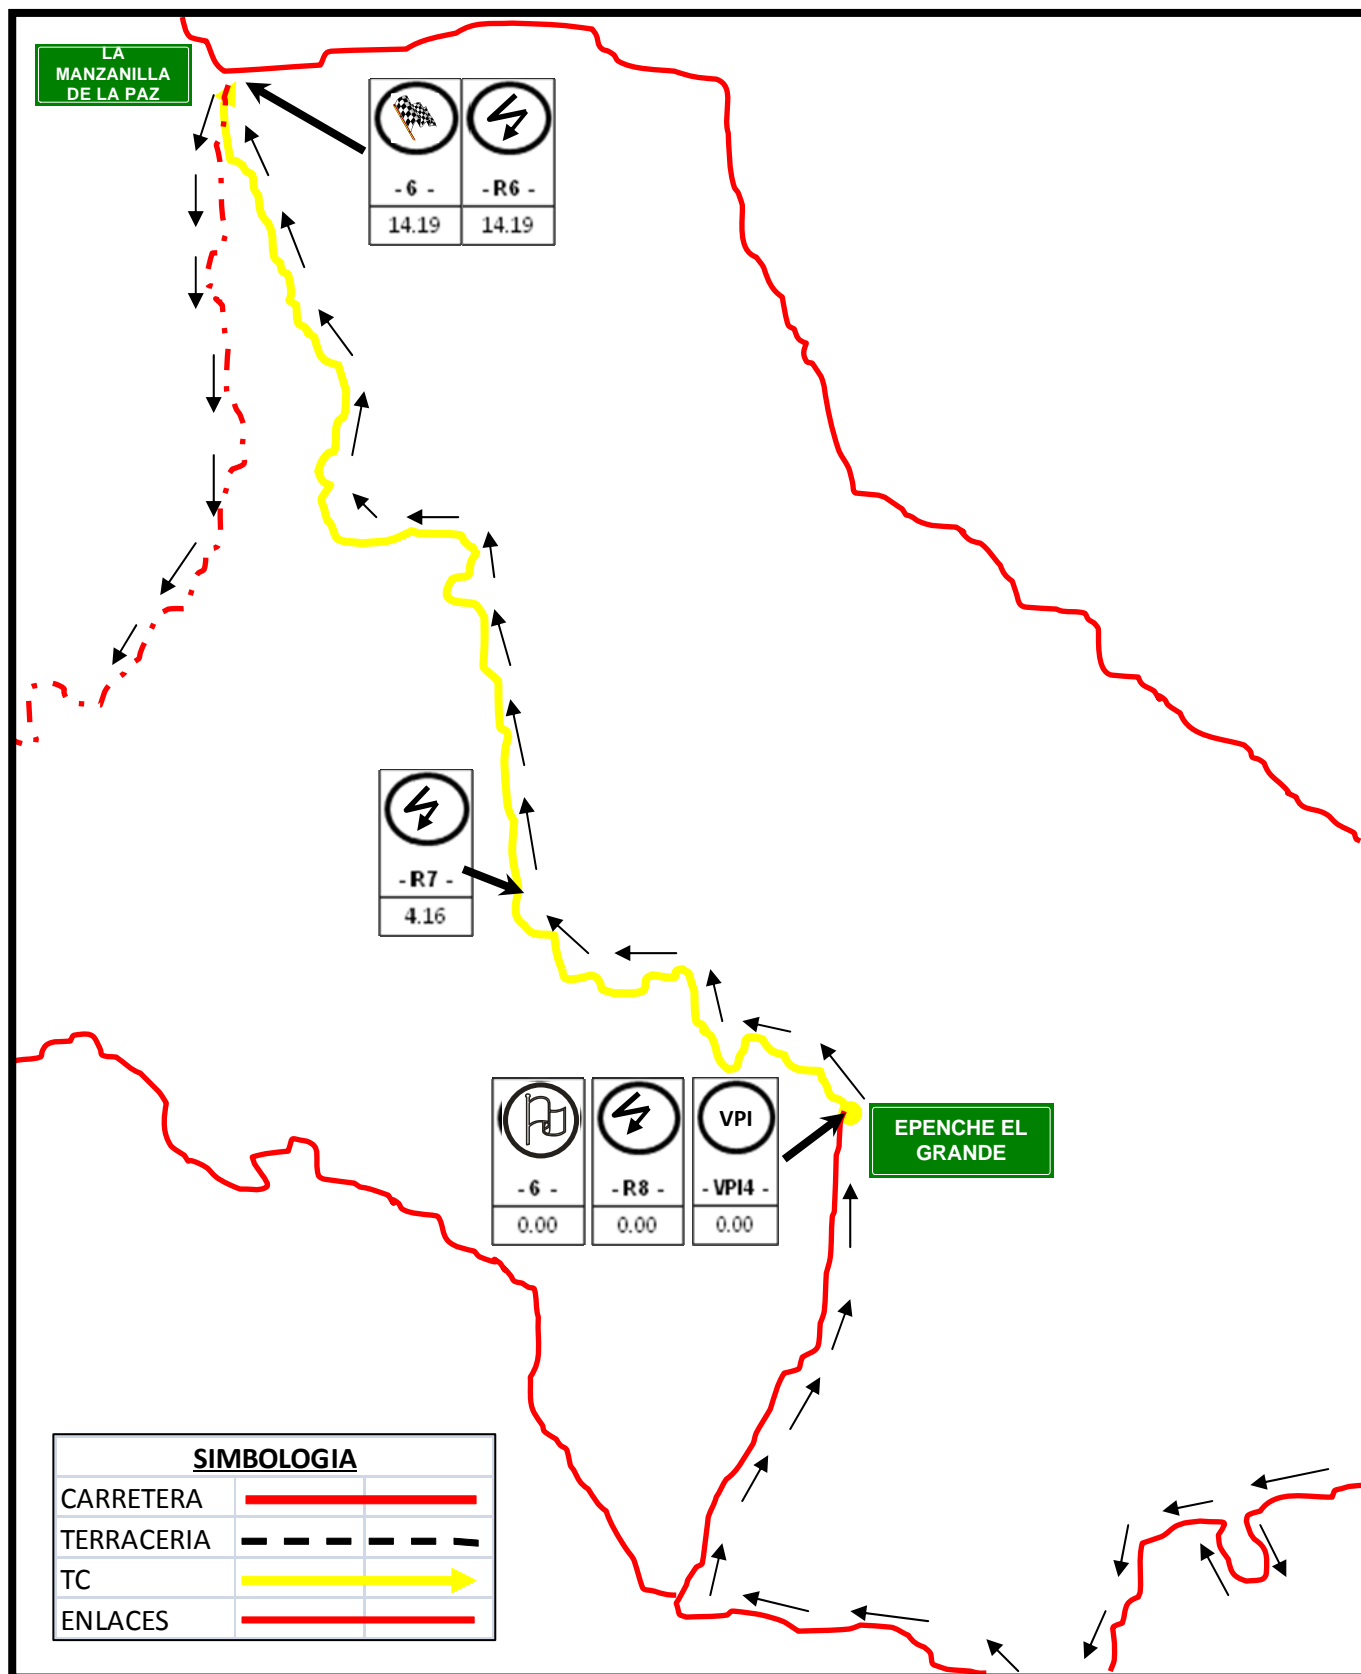

MAPA GENERAL RALLY SIERRA DEL TIGRE 2010

MAPA TC1: CONCEPCION DE B.- LA MANZANILLA

MAPA TC2: LA MANZANILLA-LA MANZANILLA

TC3: LA MANZANILLA-LA HUEVERA 1

TC 4 Y 5 EL TIGRE-MAZAMITLA

TC6: LA HUEVERA-LA MANZANILLA

MAPA TC7: LA MANZANILLA- CONCEPCION DE B. AIRES

TC8: LA MANZANILLA-LA HUEVERA 2