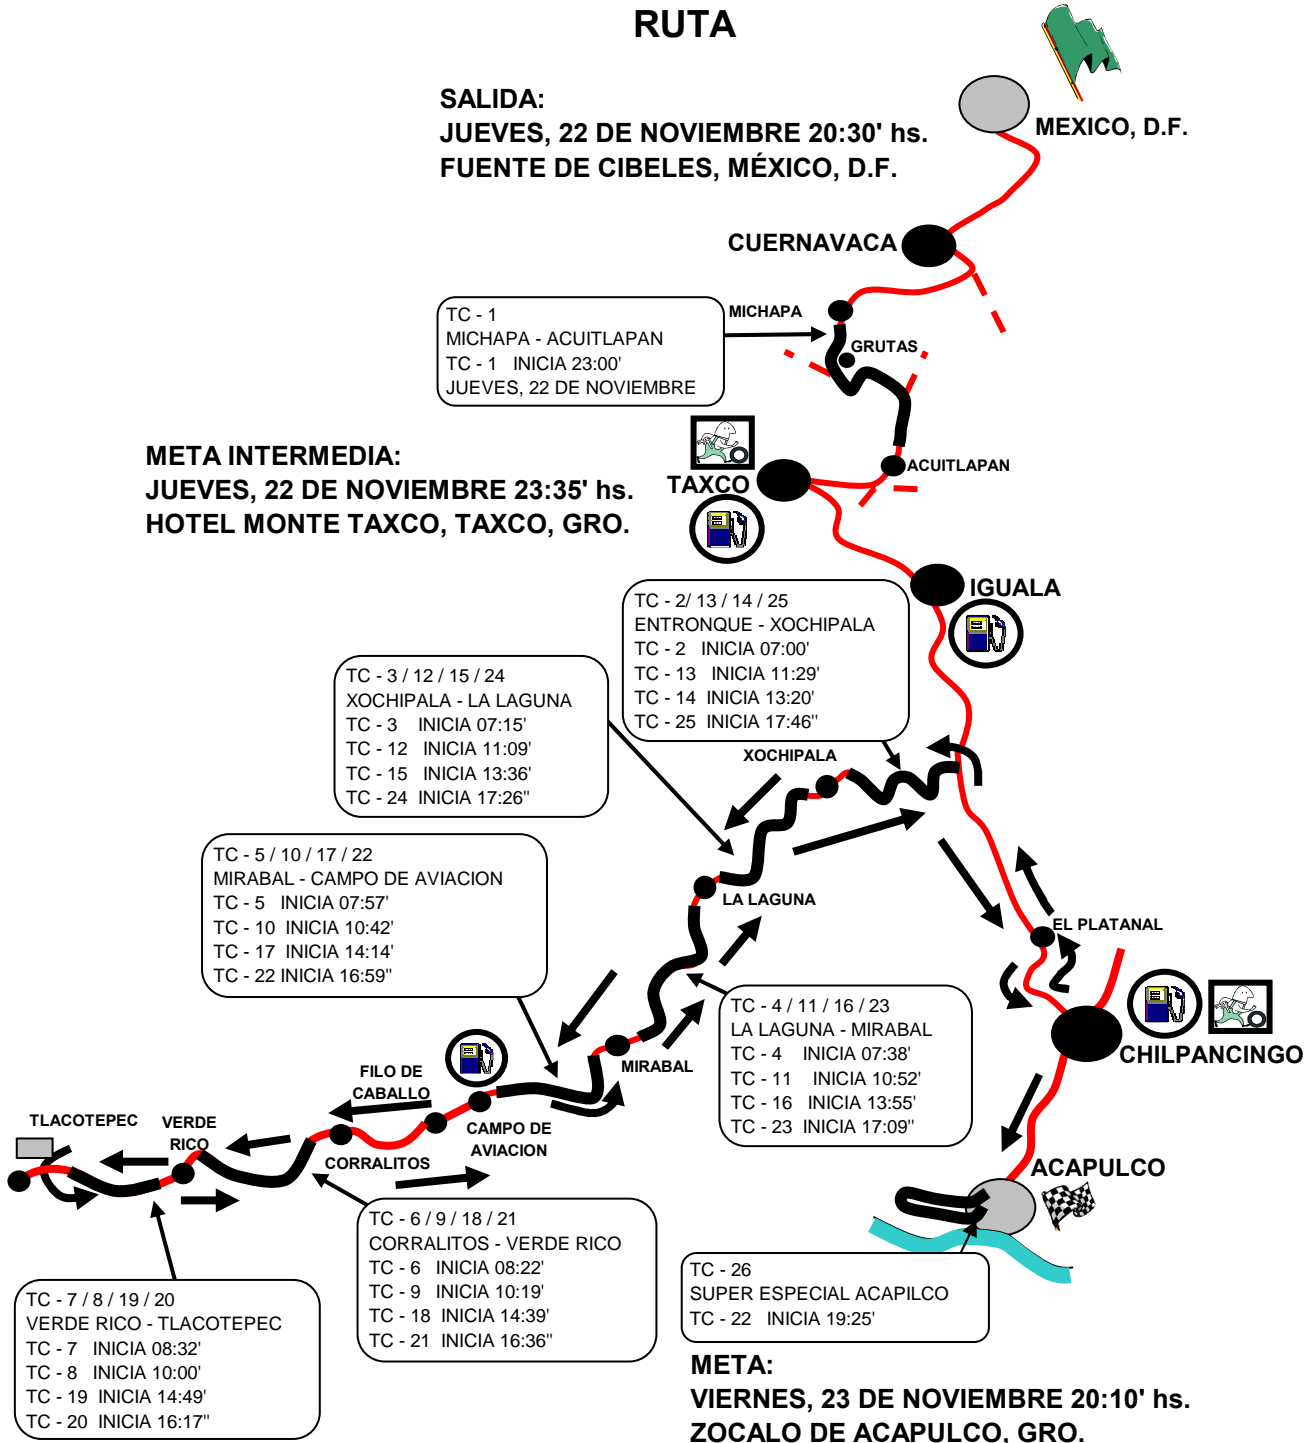

## RUTA

**SALIDA:**  
**JUEVES, 22 DE NOVIEMBRE 20:30' hs.**  
**FUENTE DE CIBELES, MÉXICO, D.F.**

**META INTERMEDIA:**  
**JUEVES, 22 DE NOVIEMBRE 23:35' hs.**  
**HOTEL MONTE TAXCO, TAXCO, GRO.**

**META:**  
**VIERNES, 23 DE NOVIEMBRE 20:10' hs.**  
**ZOCALO DE ACAPULCO, GRO.**

# 22 Y 23 DE NOVIEMBRE DE 2007