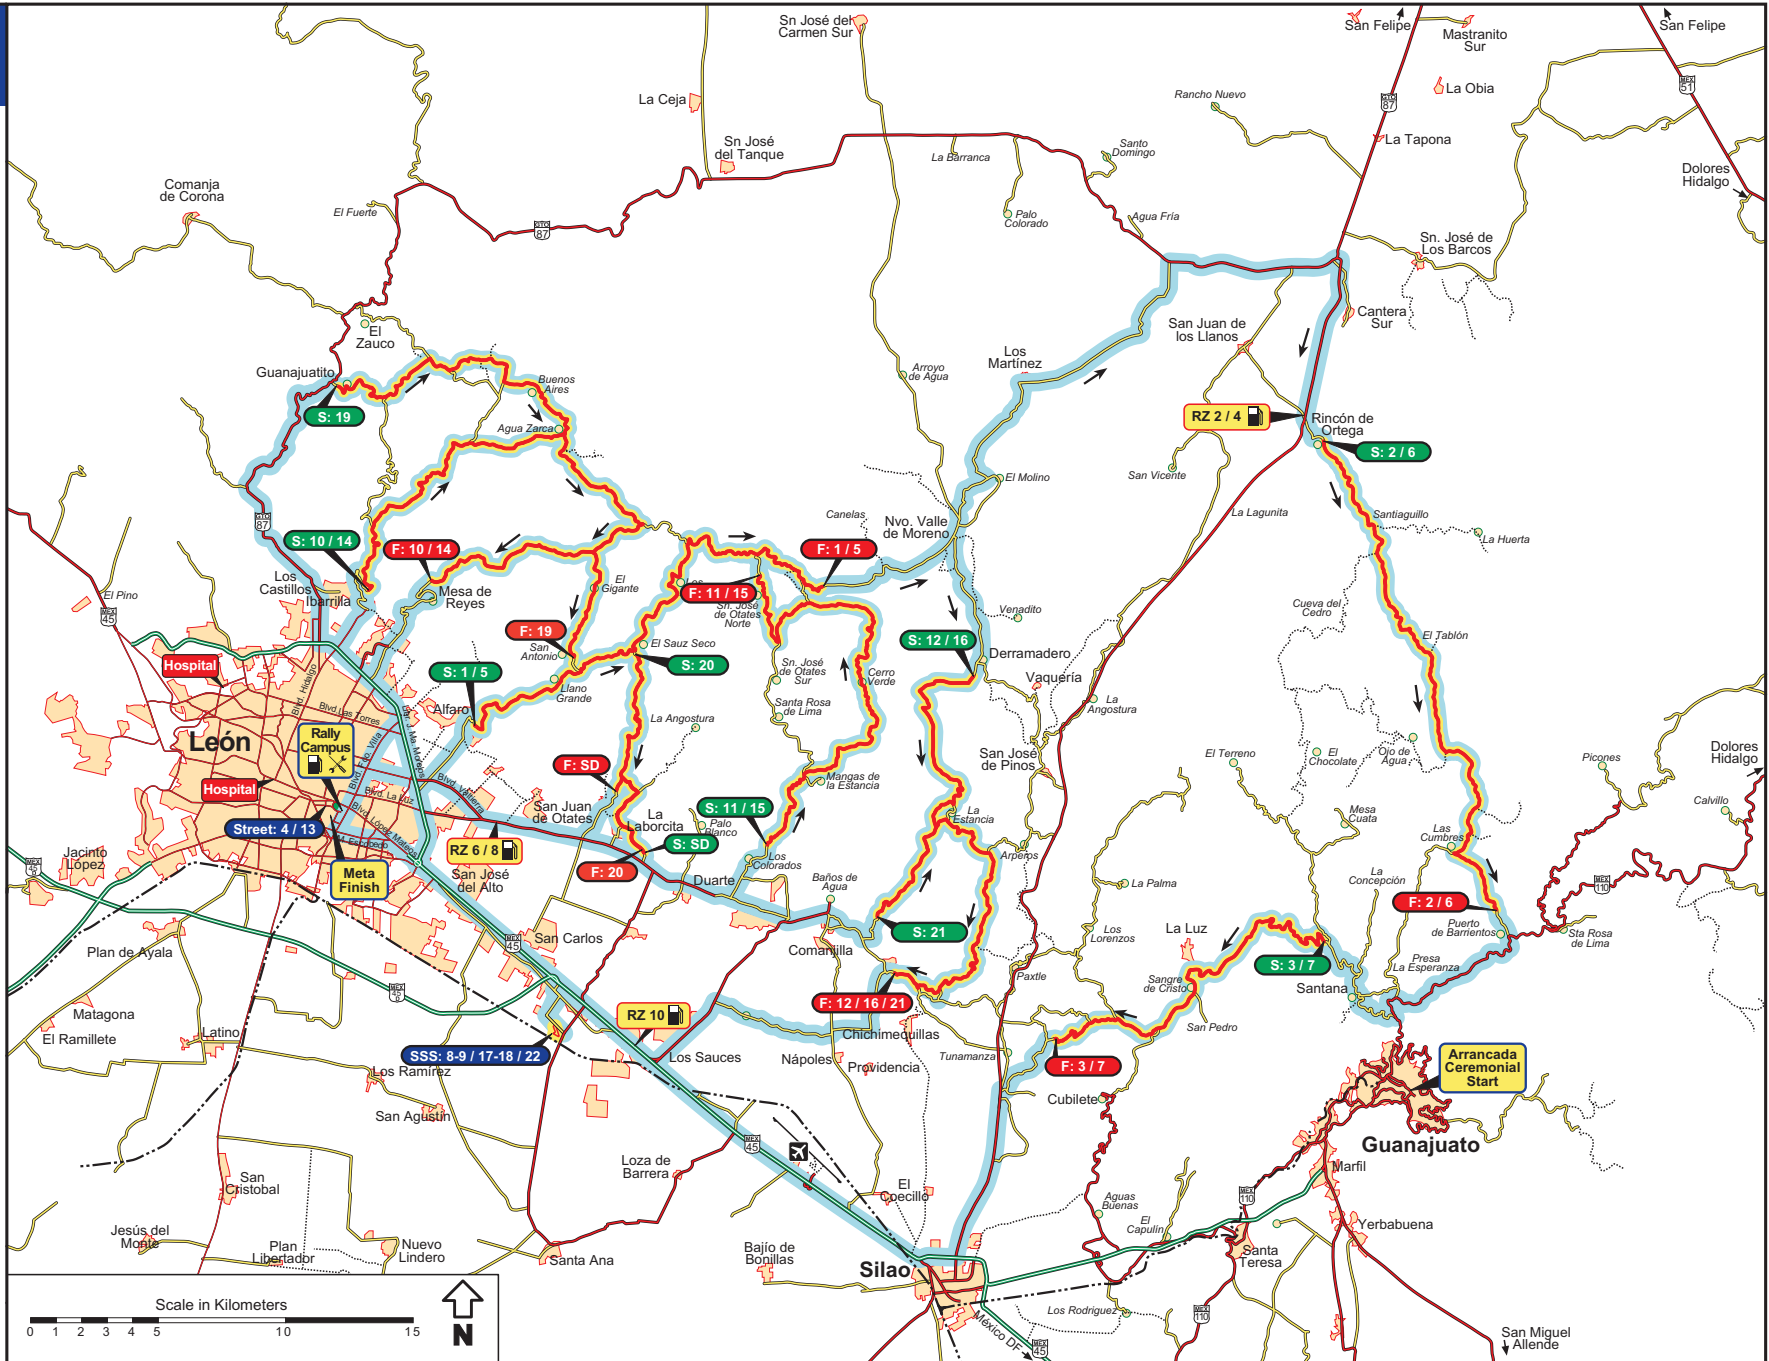

Mapa General General Map

-  Autopista
Divided Highway
-  Carreteras Pavimento
Paved Roads
-  Terracería
Gravel Road
-  Tramos Cronometrados
Special Stages
-  Brecha
Dirt Path
-  Ferrocarril
Railroad

-  Centros Espectadores
Spectator Centers
-  Espectadores
Spectators
-  Carga Combustible
Refueling
-  Areas de Servicio
Service Areas
-  Inicio T.C.
S.S. Start
-  Final T.C.
S.S. Finish
-  Hospital

Mapa Día 1 Day 1 Map

-  Autopista
Divided Highway
-  Carreteras Pavimento
Paved Roads
-  Terracería
Gravel Road
-  Tramos Cronometrados
Special Stages
-  Brecha
Dirt Path
-  Ferrocarril
Railroad

 Centros Espectadores
Spectator Centers

 Espectadores
Spectators

 Carga Combustible
Refueling

 Areas de Servicio
Service Areas

 Inicio T.C.
S.S. Start

 Final T.C.
S.S. Finish

 Hospital

Mapa Día 3 Day 3 Map

-  Autopista
Divided Highway
-  Carreteras Pavimento
Paved Roads
-  Terracería
Gravel Road
-  Tramos Cronometrados
Special Stages
-  Brecha
Dirt Path
-  Ferrocarril
Railroad

-  Centros Espectadores
Spectator Centers

-  Espectadores
Spectators

-  Carga Combustible
Refueling

-  Areas de Servicio
Service Areas

-  Inicio T.C.
S.S. Start
-  Final T.C.
S.S. Finish

-  Hospital