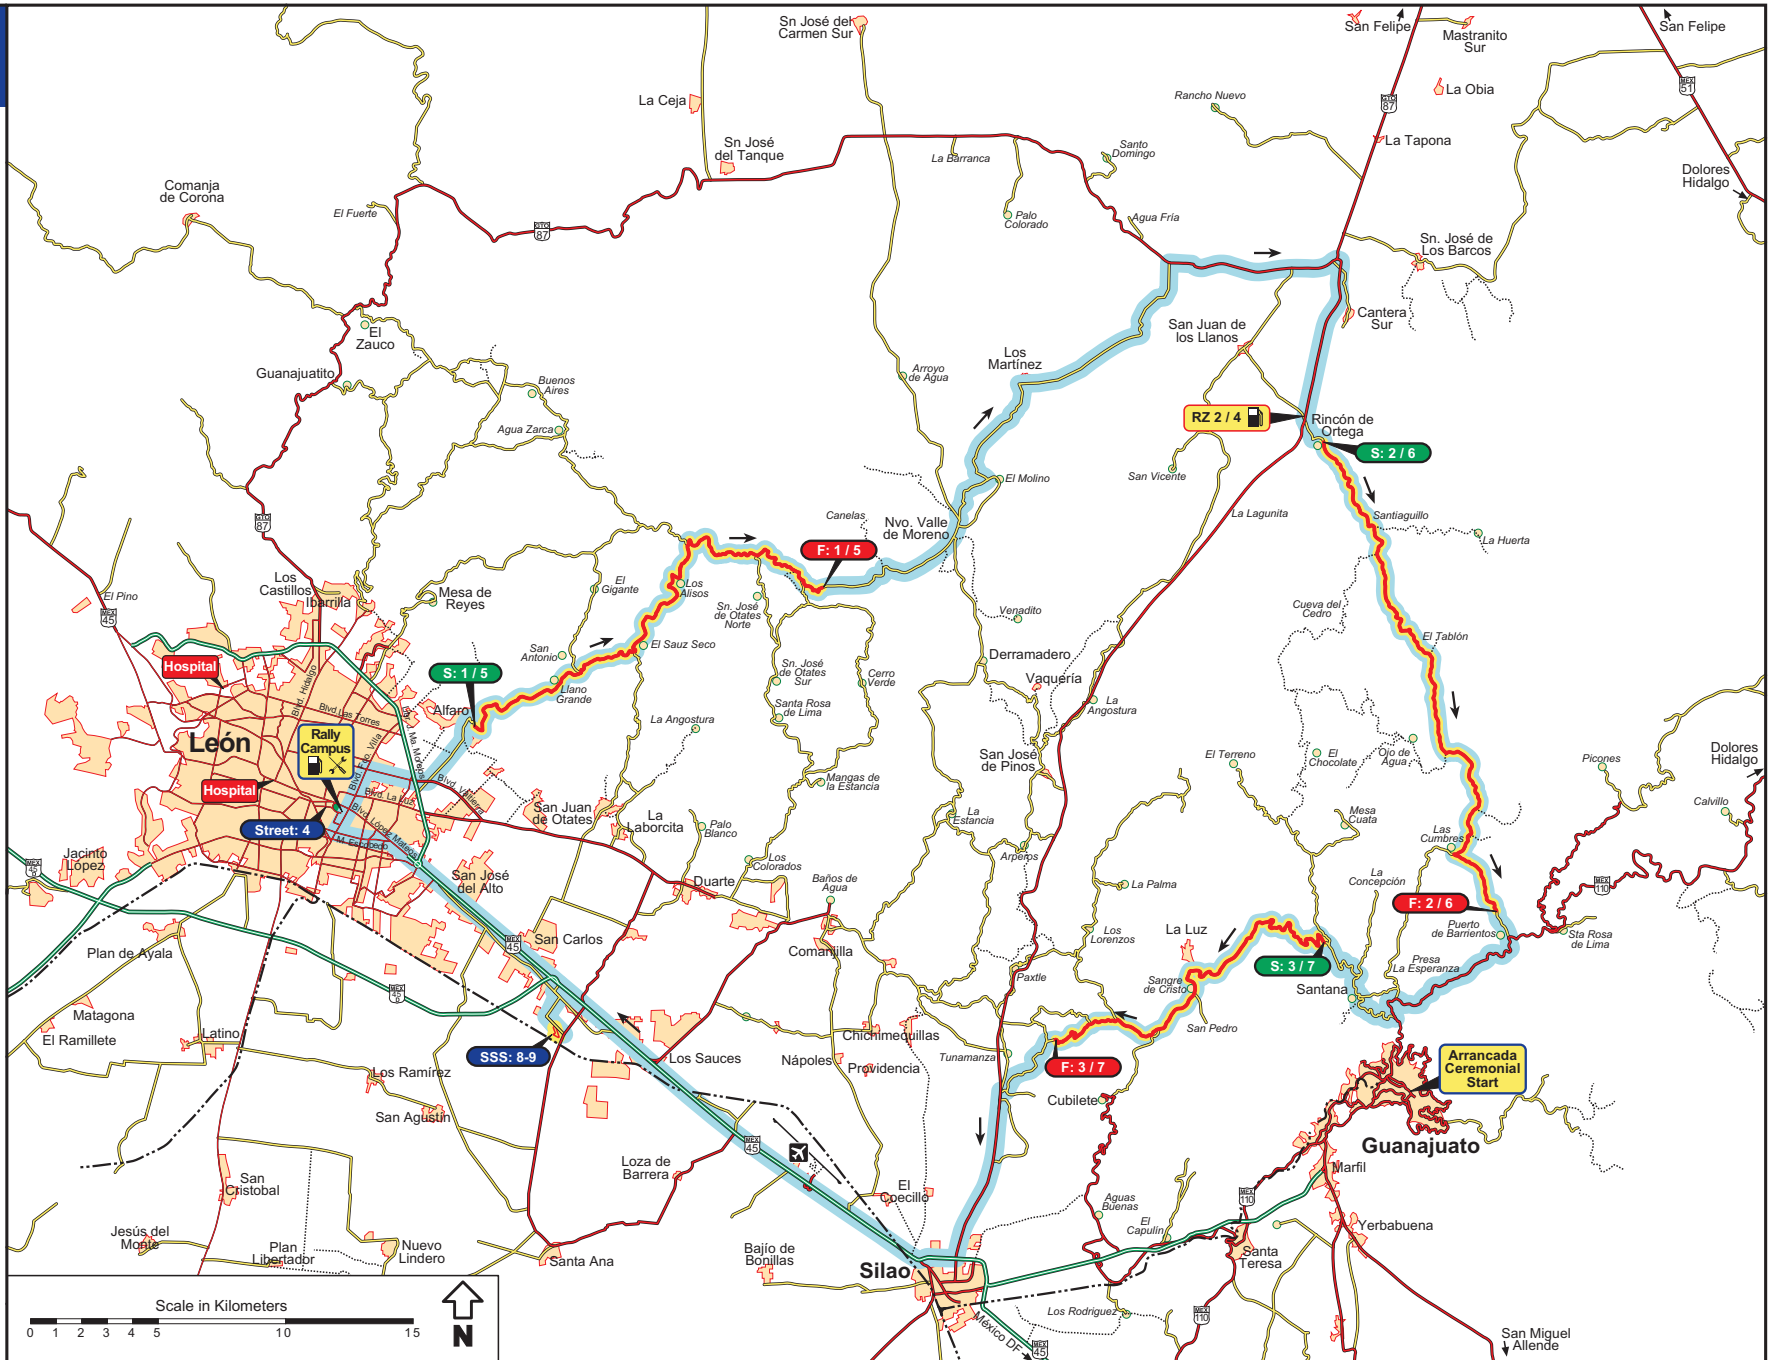

Mapa General General Map

-  Autopista
Divided Highway
-  Carreteras Pavimento
Paved Roads
-  Terracería
Gravel Road
-  Tramos Cronometrados
Special Stages
-  Brecha
Dirt Path
-  Ferrocarril
Railroad

-  Centros Espectadores
Spectator Centers
-  Espectadores
Spectators
-  Carga Combustible
Refueling
-  Areas de Servicio
Service Areas
-  Inicio T.C.
S.S. Start
-  Final T.C.
S.S. Finish
-  Hospital

Mapa Día 1 Day 1 Map

-  Autopista
Divided Highway
-  Carreteras Pavimento
Paved Roads
-  Terracería
Gravel Road
-  Tramos Cronometrados
Special Stages
-  Brecha
Dirt Path
-  Ferrocarril
Railroad

 Centros Espectadores
Spectator Centers

 Espectadores
Spectators

 Carga Combustible
Refueling

 Areas de Servicio
Service Areas

 Inicio T.C.
S.S. Start

 Final T.C.
S.S. Finish

 Hospital

Mapa Día 3 Day 3 Map

-  Autopista
Divided Highway
-  Carreteras Pavimento
Paved Roads
-  Terracería
Gravel Road
-  Tramos Cronometrados
Special Stages
-  Brecha
Dirt Path
-  Ferrocarril
Railroad

-  Centros Espectadores
Spectator Centers

-  Espectadores
Spectators

-  Carga Combustible
Refueling

-  Areas de Servicio
Service Areas

-  Inicio T.C.
S.S. Start
-  Final T.C.
S.S. Finish

-  Hospital